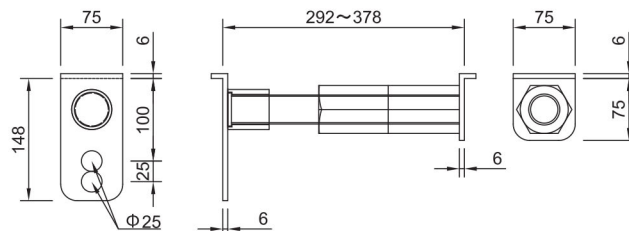

スチフナージャッキ

スチフナージャッキ (SH-30・SH-40・NSH-3000・NSH-3540・NSH-5000)

●SH-30

●SH-40

●NSH-3000

●NSH-3540

●NSH-5000/SH-50

項目	形式	SH-30	SH-40	NSH-3000	NSH-3540	NSH-5000	
適用H鋼サイズ		250・300H用	350・400H用	300H用	350・400H用	500H用	
使用範囲(ストローク)	mm	212~280(68)	292~378(86)	260~280(20)	292~378(86)	440~460(20)	
耐力	降伏点荷重	kN	300	400	500	500	500
	最大荷重	kN	519	596	600	600	600
質量	kg	5.0	6.0	4.0	5.5	6.5	