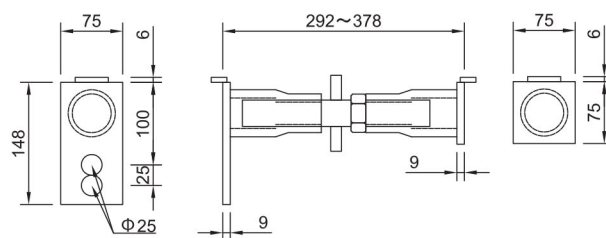

スチフナージャッキ

スチフナージャッキ (SH-30・SH-40・NSH-3000・NSH-3540・NSH-5000)

●SH-30

●SH-40

●NSH-3000

●NSH-3540

●NSH-5000/SH-50

項目	形式	SH-30	SH-40	NSH-3000	NSH-3540	NSH-5000	
適用H鋼サイズ		250・300H用	350・400H用	300H用	350・400H用	500H用	
使用範囲(ストローク)	mm	212~280(68)	292~378(86)	260~280(20)	292~378(86)	440~460(20)	
耐力	降伏点荷重	kN	300	400	500	500	500
	最大荷重	kN	519	596	600	600	600
質量	kg	5.0	6.0	4.0	5.5	6.5	