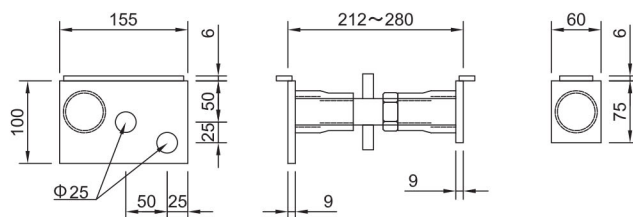

スチフナージャッキ

スチフナージャッキ (SH-30・SH-40・NSH-3000・NSH-3540・NSH-5000)

●SH-30

●SH-40

●NSH-3000

●NSH-3540

●NSH-5000/SH-50

項目	形式	SH-30	SH-40	NSH-3000	NSH-3540	NSH-5000	
適用H鋼サイズ		250・300H用	350・400H用	300H用	350・400H用	500H用	
使用範囲(ストローク)	mm	212~280(68)	292~378(86)	260~280(20)	292~378(86)	440~460(20)	
耐力	降伏点荷重	kN	300	400	500	500	500
	最大荷重	kN	519	596	600	600	600
質量	kg	5.0	6.0	4.0	5.5	6.5	