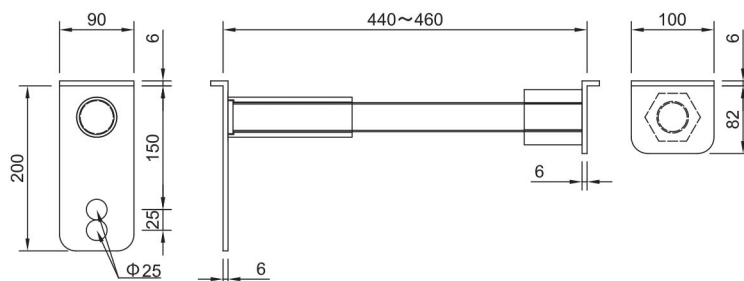

スチフナージャッキ

スチフナージャッキ (SH-30・SH-40・NSH-3000・NSH-3540・NSH-5000)

●SH-30

●SH-40

●NSH-3000

●NSH-3540

●NSH-5000/SH-50

項目	形式	SH-30	SH-40	NSH-3000	NSH-3540	NSH-5000	
適用H鋼サイズ		250・300H用	350・400H用	300H用	350・400H用	500H用	
使用範囲(ストローク)	mm	212~280(68)	292~378(86)	260~280(20)	292~378(86)	440~460(20)	
耐力	降伏点荷重	kN	300	400	500	500	500
	最大荷重	kN	519	596	600	600	600
質量	kg	5.0	6.0	4.0	5.5	6.5	