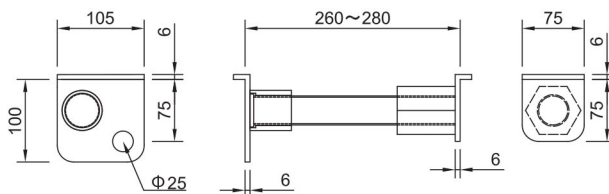

スチフナージャッキ

スチフナージャッキ (SH-30・SH-40・NSH-3000・NSH-3540・NSH-5000)

●SH-30

●SH-40

●NSH-3000

●NSH-3540

●NSH-5000/SH-50

項目	形式	SH-30	SH-40	NSH-3000	NSH-3540	NSH-5000	
適用H鋼サイズ		250・300H用	350・400H用	300H用	350・400H用	500H用	
使用範囲(ストローク)	mm	212~280(68)	292~378(86)	260~280(20)	292~378(86)	440~460(20)	
耐力	降伏点荷重	kN	300	400	500	500	500
	最大荷重	kN	519	596	600	600	600
質量	kg	5.0	6.0	4.0	5.5	6.5	